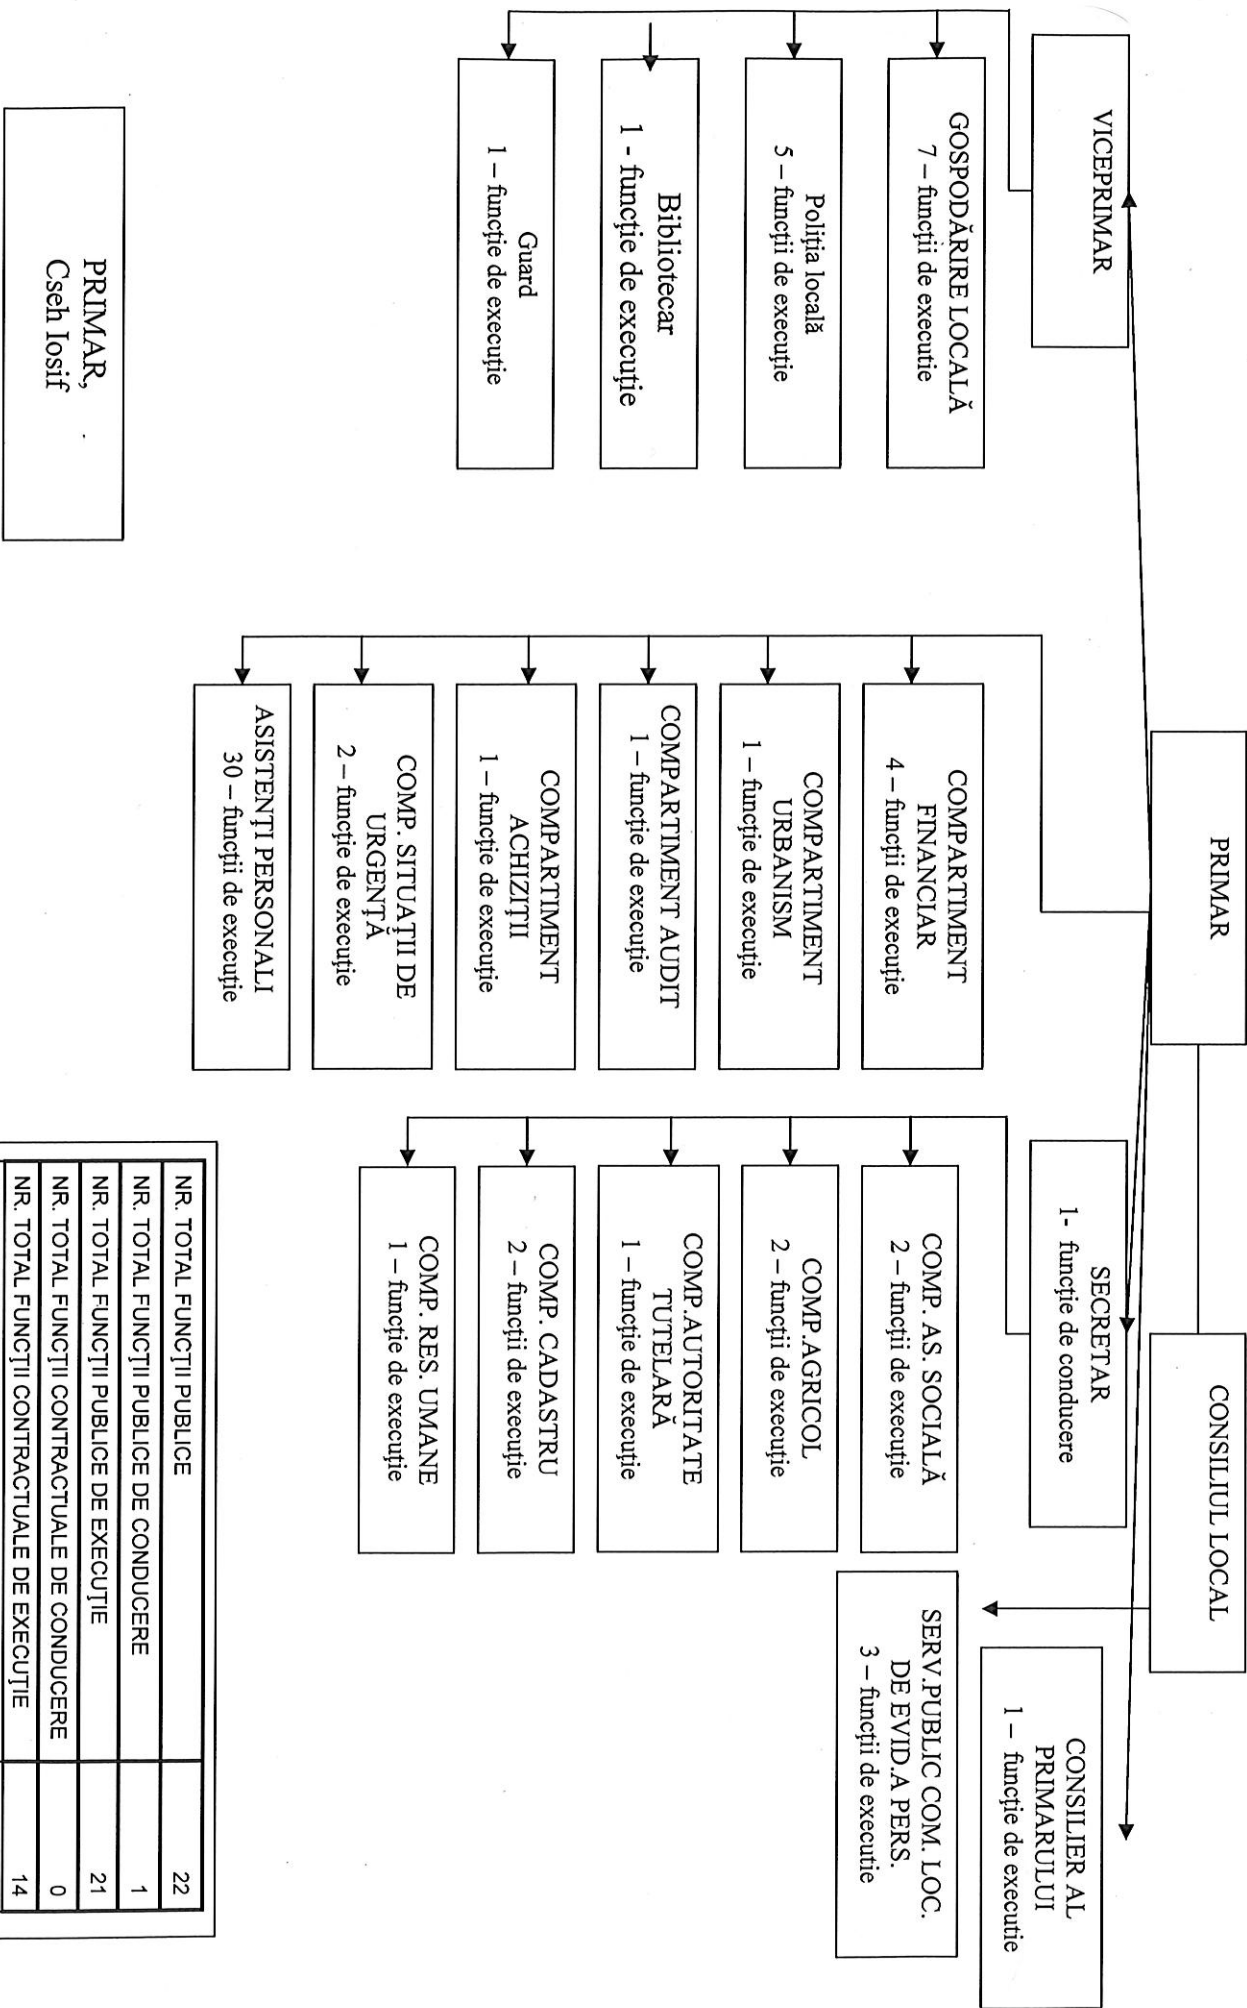

PRIMĂRIA GHELINTA

ORGANIGRAMA
aparaturii de specialitate al primarului

PRIMAR,
Cseh Iosif

NR. TOTAL FUNCȚII PUBLICE	22
NR. TOTAL FUNCȚII PUBLICE DE CONDUCERE	1
NR. TOTAL FUNCȚII PUBLICE DE EXECUȚIE	21
NR. TOTAL FUNCȚII CONTRACTUALE DE CONDUCERE	0
NR. TOTAL FUNCȚII CONTRACTUALE DE EXECUȚIE	14
NR. TOTAL DEMNITARI	2
NR. TOTAL DE POSTURI potrivit art. III alin. (2) din OUG 63/2010	30
NR. TOTAL FUNCȚII ÎN INSTITUȚIE	68